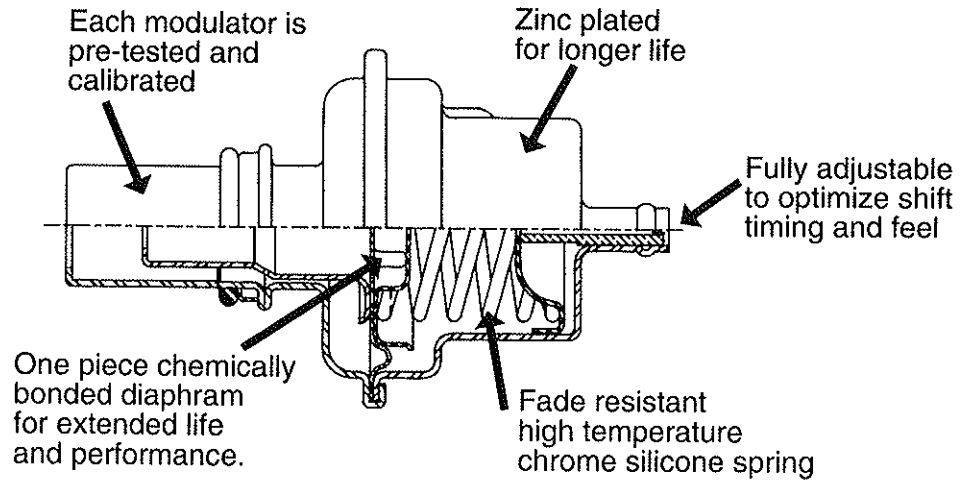

TRANSMISSION MODULATOR APPLICATION GUIDE

Rostra Part Number	Stripe Color Code	Technical Data	OEM Number	Application
GM TH-440 (4T60, 4T60E)				
51-0069-00-00	Dual Red	ADJ (12-19.5) EDA (1.7) Removable Extensions	8646956, 8646967, 8662909, 8662910 8662967	TH-440 83-90 4T60E 91-95
51-0070-00-00	Black & Red	ADJ (12-19.5) EDA (2.4) Removable Extensions	8649099	TH-440 Diesel All
GM TH 350/400				
51-0062-02-00	Red	ADJ (12.5-18) EDA (1.7)	1394524, 1394525, 1394526, 1394527, 3027222, 3027223, 3032144, 3034884, 3049145, 3963812, 3963820, 8623365, 8623947, 8625976, 8629941, 8629942, 8629944, 8629945, 8629951, 8629953, 9777083	69-87 Hi-Performance
51-0017-00-00	Dual Red	ADJ (12-19.5) EDA (1.7)		
51-0020-00-00	Black & Red	ADJ (12-19.5) EDA (2.4)	336901, 3027714, 3027823, 3027842, 3027843, 3030843, 3032143, 3033639, 3034829, 3035519, 6259799	69-87 & all Diesel
GM TH-180 (3L30), MD-2, MD-3, TRIMATIC				
51-0302-00-00	Blue	FC (15-16) EDA (1.9)	731604 5638324	69-74 Opel, Holden 70-82 Fiat
51-0302-03-00	Dual Blue	ADJ (15-17) EDA (1.9)	8958947 9921662 9934495 96013028	77-79 Chevette
51-0302-02-00	Green	FC (10-11) EDA (1.9)	5258922 90064071	79-87 Chevette 87-95 Postal LLY
51-0302-04-00	Dual Green	ADJ (9.5-11.5) EDA (1.9)	96013169 96013866 96040096	
51-0302-05-00	Purple	ADJ (12-14) EDA (1.9)	96040434 96013839	89-95 Geo Tracker & Suzuki